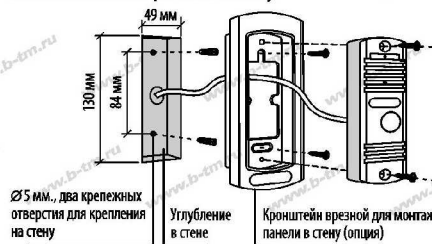

Монтаж панели врезной в стену

Монтаж панели накладной с козырьком и поворотным кронштейном