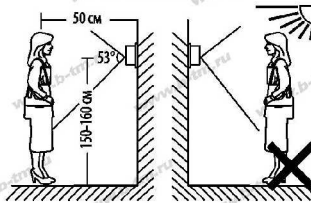

3. УСТАНОВКА

Монтаж панели врезной в стену