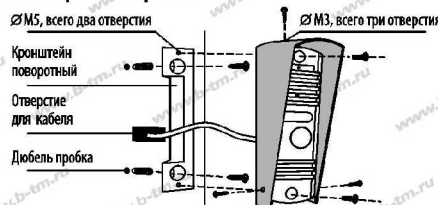

Монтаж панели накладной с козырьком и поворотным кронштейном

Вызывная панель имеет накладную или врезную (опция) конструкцию. Малая ширина позволяет устанавливать панель на узких поверхностях, например наличник двери. Наличие специально разработанного кронштейна для поворота панели на 30 град., и возможность врезной установки делают вызывную панель очень универсальной, и позволяет установить ее практически в любом месте.

Внимание: Коммутацию панели с проводами монитора(ов) следует производить согласно схемам этого паспорта и рисунков в паспорте мониторов ВУТ-XX.

4. ПРОБЛЕМЫ И ИХ РЕШЕНИЯ

Нет изображения с камеры:

- Проверьте целостность и правильность линии подключения.
- Проверьте питание видеодомофона.

5. ПРАВИЛА ХРАНЕНИЯ

Вызывную панель следует хранить в вентилируемом помещении при температуре от -50°С до +50°С и относительной влажности воздуха до 95%.

6. МЕРЫ БЕЗОПАСНОСТИ

Вызывная панель должна эксплуатироваться в соответствии с требованиями действующих правил эксплуатации электроустановок, находящихся под напряжением до 1000 Вольт.

Подключение вызывной панели к видеодомофону осуществляется при отключенном напряжении питания. Запрещается включать панель при открытой крышке изделия, а также при повреждении корпуса. Не устанавливайте камеру рядом с мощными источниками магнитного и тепловых полей.

Не пытайтесь разобрать панель самостоятельно! Если панель неисправна, то следует связаться с авторизованным сервис центром.

7. ГАРАНТИИ ИЗГОТОВИТЕЛЯ

Предприятие-изготовитель гарантирует работоспособность изделия в течение 12 месяцев с даты продажи, но не более 24 месяцев с даты изготовления.

В случае отсутствия документов о продаже, гарантия действует в течение 12 месяцев с даты изготовления.

Гарантийные обязательства становятся недействительными, если причиной выхода из строя явились:

- механические, термические, химические повреждения корпуса;
- электрический пробой входных и выходных каскадов;
- авария в сети питания.

Гарантия не распространяется на изделие с нарушенной гарантийной пломбой.

8. СВИДЕТЕЛЬСТВО О ПРИЕМКЕ

Панель видеодомофона вызывная ВТ-1 сер.№ _____ соответствует техническим условиям ТУ 4372-001-58517328-2003 и признана годной к эксплуатации.

Сделано в Китае. Производитель: Manzhouli Smart Technology Products Co., Ltd., <http://www.intellechina.cn/>

Продавец: _____

м.п. _____

Дата продажи: _____