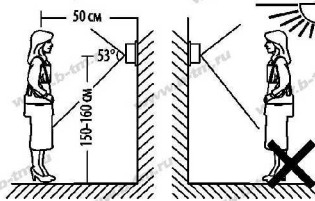

3. УСТАНОВКА

Монтаж панели врезной в стену