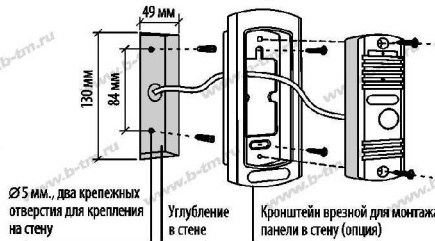

ТЕХНИЧЕСКИЕ ХАРАКТЕРИСТИКИ

Параметры	Ед.изм.	Значение
Видеокамера цветная	дюйм	1/4 CMOS камера
Угол обзора камеры	градусы	60(горизонталь)
Разрешение по горизонтали	ТВЛ	800
ИК подсветка	м	1
Ток потребления	А	Не более 0,3
Источник питания стабилизированный	12 Вольт	От монитора видеодомофона
Температура эксплуатации	°С	-40...+50°
Установка	—	Накладная или врезная (опция)
Мощность динамика максимальная	Ватт	0,5
Система изображения	—	PAL
Степень защищенности	—	IP55
Размеры панели (без кронштейна)	мм	40x121x22

КОМПЛЕКТАЦИЯ ВЫЗЫВНОЙ ПАНЕЛИ ВИДЕОДОМОФОНА

- Вызывная панель видеодомофона с кабелем 20 см для подключения к монитору и замку ..... - 1 шт.
- Кронштейн для поворота панели на 30° ..... - 1 шт.
- Козырек панели защитный ..... - 1 шт.
- Дюбель-пробка крепления панели пластиковая ..... - 6 шт.
- Шуруп для крепления панели ..... - 4 шт.
- Винт М5 крепления панели ..... - 4 шт.
- Винт М3 крепления козырька ..... - 4 шт.
- Заглушка защитная шурупов крепления ..... - 2 шт.
- Паспорт панели ..... - 1 шт.
- Тарная упаковка ..... - 1 шт.

КРАТКОЕ ОПИСАНИЕ (сайт/прайс)

Панель ВТ-1 (медь/серый) видеодомофона цветная, 1/4" CMOS, 800ТВЛ, 60°, ИК подсветка - 1м, 12В (от монитора), -40...+50С, защитный козырек, кронштейн для установки под углом 30°.

* Подробное описание функций можно найти на сайте www.b-tm.ru

www.b-tm.ru

ПАСПОРТ (на одну единицу продукции)

ПАНЕЛЬ ВИДЕОДОМОФОНА ВЫЗЫВНАЯ

модель: ВТ-1

(из состава комплекта видеодомофона модель В-XX)

1. НАЗНАЧЕНИЕ

Вызывная панель ВТ-1 предназначена для работы в составе видеодомофонов В-XX и соответственно сопрягается с мониторами видеодомофонов типа ВУТ-XX. Панель обеспечивает видеонаблюдение пространства перед входной дверью и речевую связь с посетителем.

2. УСТРОЙСТВО И ПРИНЦИП РАБОТЫ