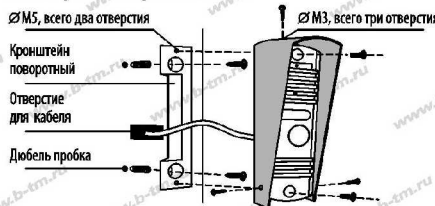

Монтаж панели накладной с козырьком и поворотным кронштейном

Вызывная панель имеет накладную или врезную (опция) конструкцию. Малая ширина позволяет устанавливать панель на узких поверхностях, например наличник двери. Наличие специально разработанного кронштейна для поворота панели на 30 град., и возможность врезной установки делают вызывную панель очень универсальной, и позволяет установить ее практически в любом месте.

Внимание: Коммутицию панели с проводами монитора(ов) следует производить согласно схемам этого паспорта и рисунков в паспорте мониторов ВУТ-XX.

4. ПРОБЛЕМЫ И ИХ РЕШЕНИЯ

Нет изображения с камеры:

- Проверьте целостность и правильность линии подключения.
- Проверьте питание видеодомофона.

5. ПРАВИЛА ХРАНЕНИЯ

Вызывную панель следует хранить в вентилируемом помещении при температуре от -50°С до +50°С и относительной влажности воздуха до 95%.

6. МЕРЫ БЕЗОПАСНОСТИ

Вызывная панель должна эксплуатироваться в соответствии с требованиями действующих правил эксплуатации электроустановок, находящихся под напряжением до 1000 Вольт.

Подключение вызывной панели к видеодомофону осуществляется при отключенном напряжении питания. Запрещается включать панель при открытой крышке изделия, а также при повреждении корпуса. Не устанавливайте камеру рядом с мощными источниками магнитного и тепловых полей.

Не пытайтесь разобрать панель самостоятельно! Если панель неисправна, то следует связаться с авторизованным сервис центром.

7. ГАРАНТИИ ИЗГОТОВИТЕЛЯ

Предприятие-изготовитель гарантирует работоспособность изделия в течение 12 месяцев с даты продажи, но не более 24 месяцев с даты изготовления.

В случае отсутствия документов о продаже, гарантия действует в течение 12 месяцев с даты изготовления.

Гарантийные обязательства становятся недействительными, если причиной выхода из строя явились:

- механические, термические, химические повреждения корпуса;
- электрический пробой входных и выходных каскадов;
- авария в сети питания.

Гарантия не распространяется на изделие с нарушенной гарантийной пломбой.

8. СВИДЕТЕЛЬСТВО О ПРИЕМКЕ

Панель видеодомофона вызывная ВТ-1 сер.№ _____ соответствует техническим условиям ТУ 4372-001-58517328-2003 и признана годной к эксплуатации.

Сделано в Китае. Производитель: Manzhouli Smart Technology Products Co., Ltd., <http://www.intellectchina.cn/>

Продавец: _____

м.п. _____

Дата продажи: _____