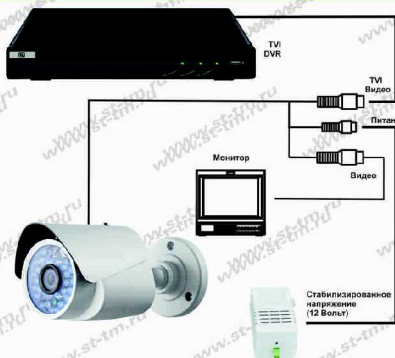

* Подробное описание функций можно найти на сайте www.st-tm.ru

ПАСПОРТ

(на одну единицу продукции)

КАМЕРА ТЕЛЕВИЗИОННАЯ
ЦВЕТНАЯ

модель: ST-757 TVI PRO

СОЕДИНЕНИЕ

ВНИМАНИЕ!
При подключении соблюдайте полярность!